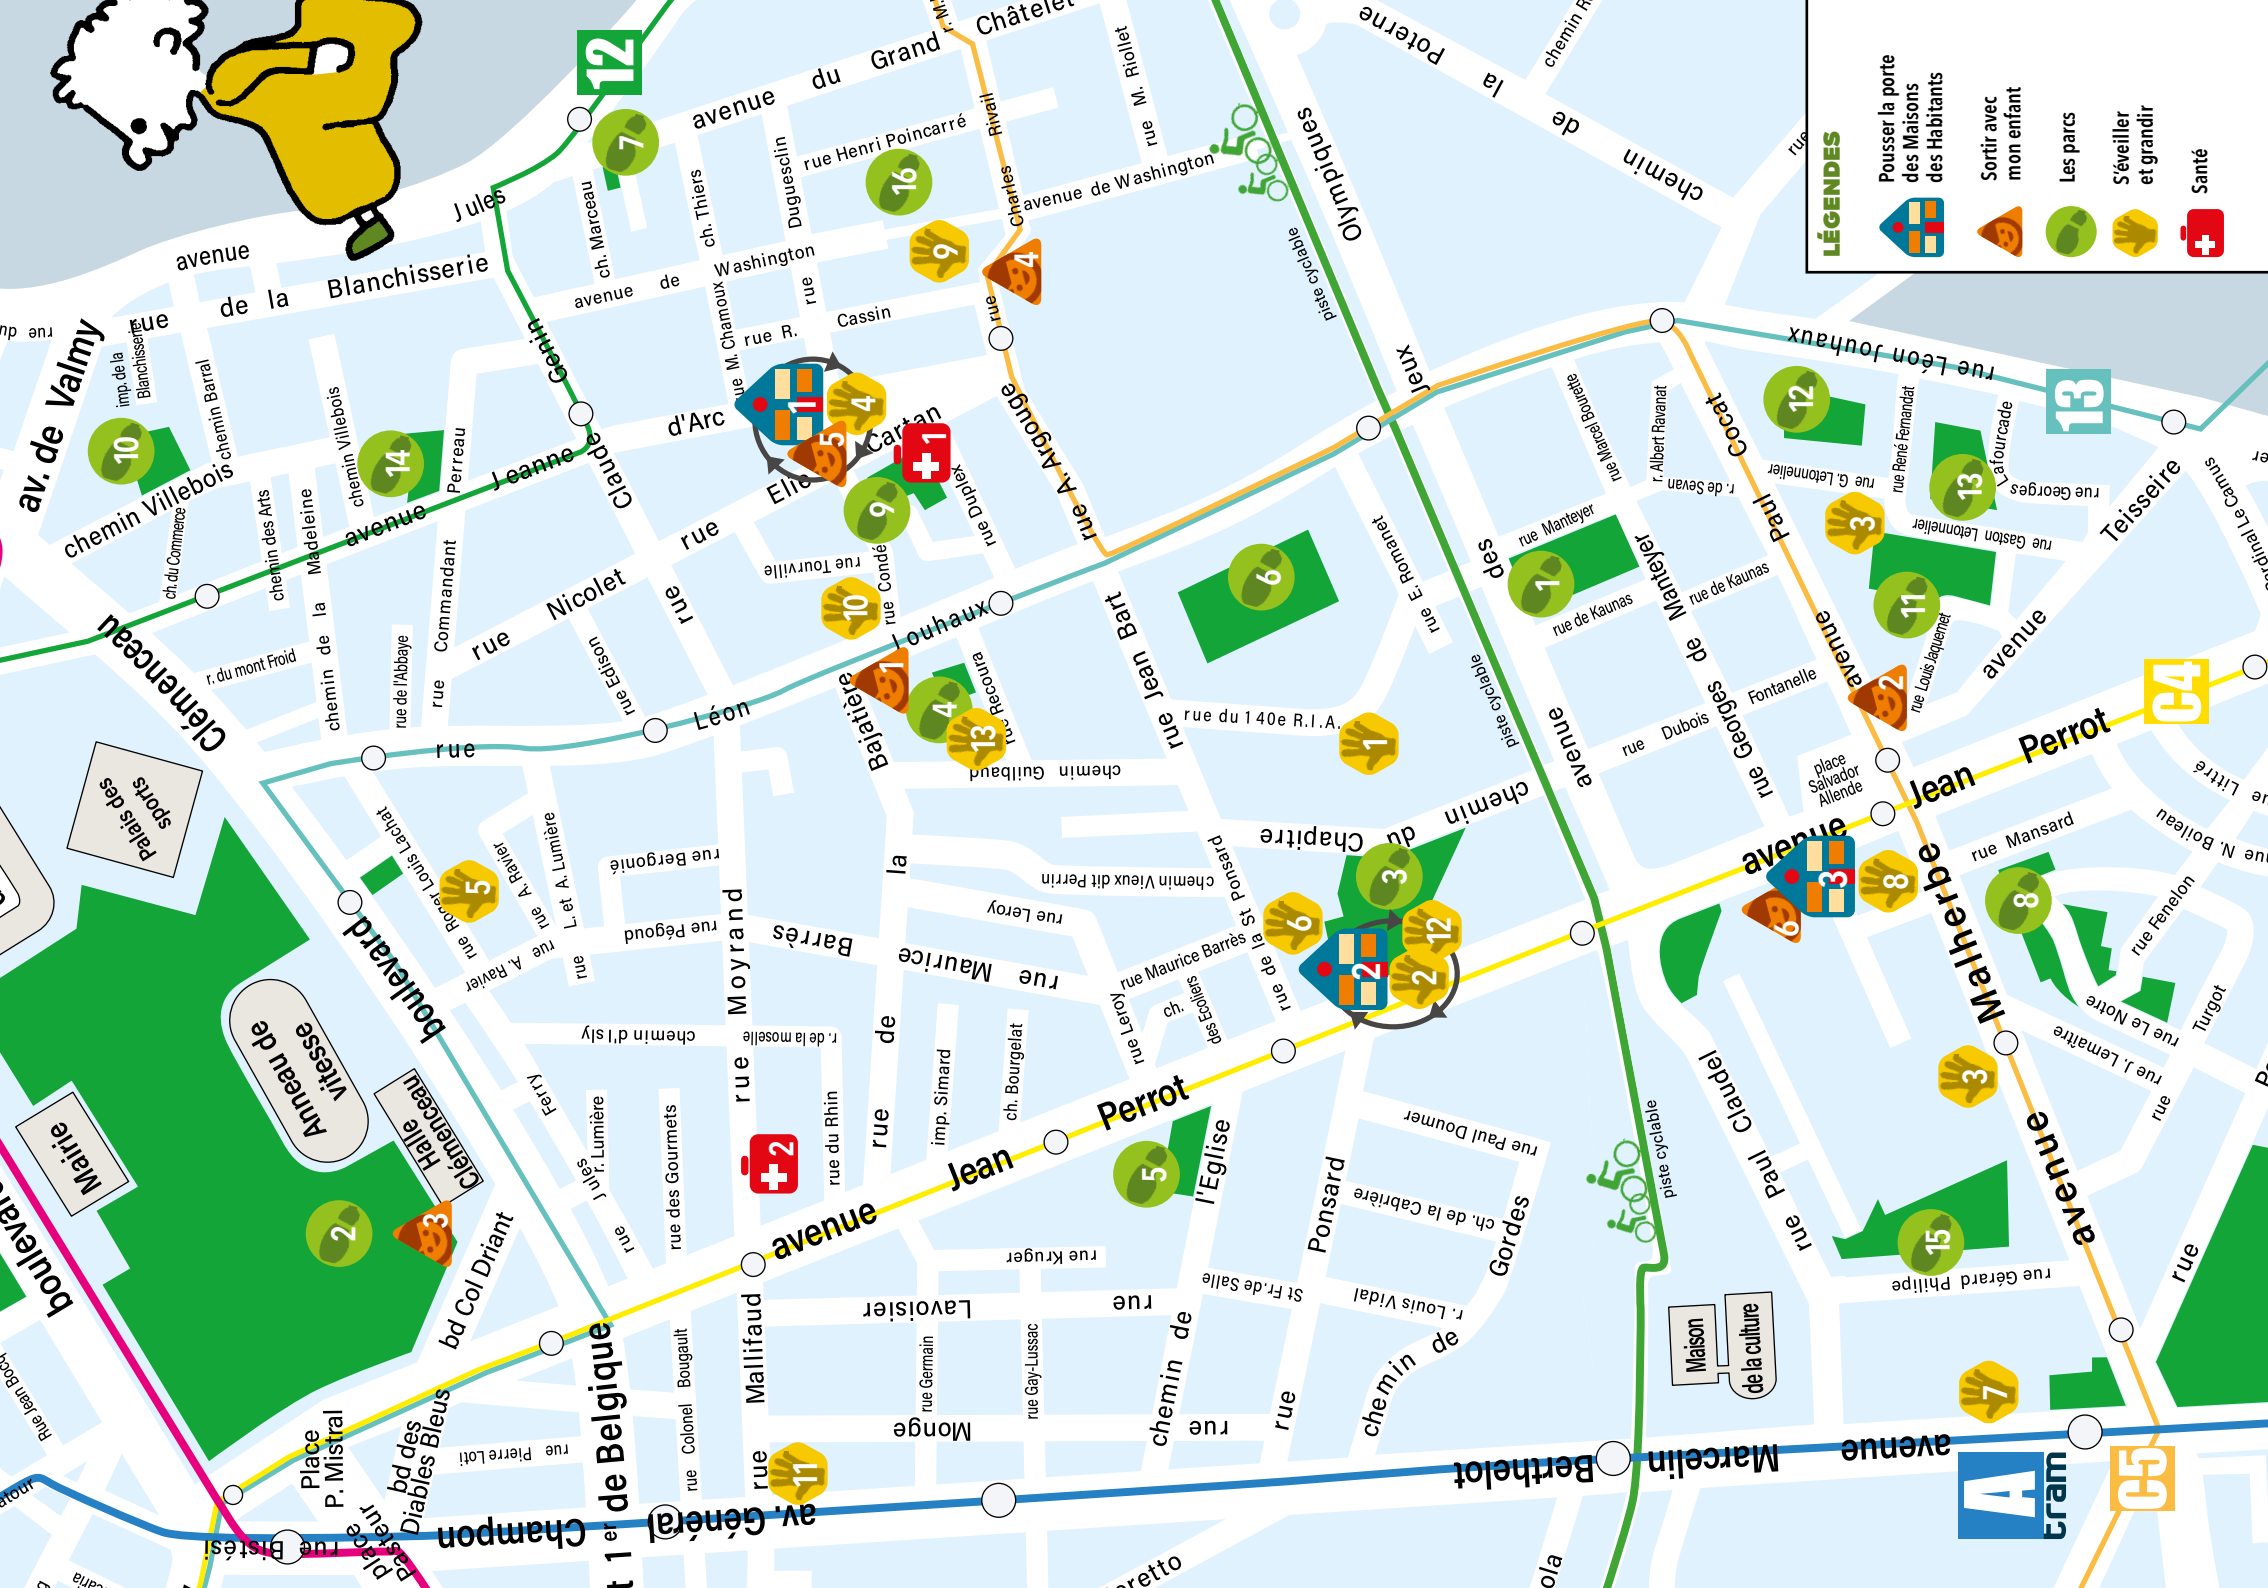

LÉGENDES

- Pousser la porte des Maisons des Habitants
- Sortir avec mon enfant
- Les parcs
- S'éveiller et grandir
- Santé