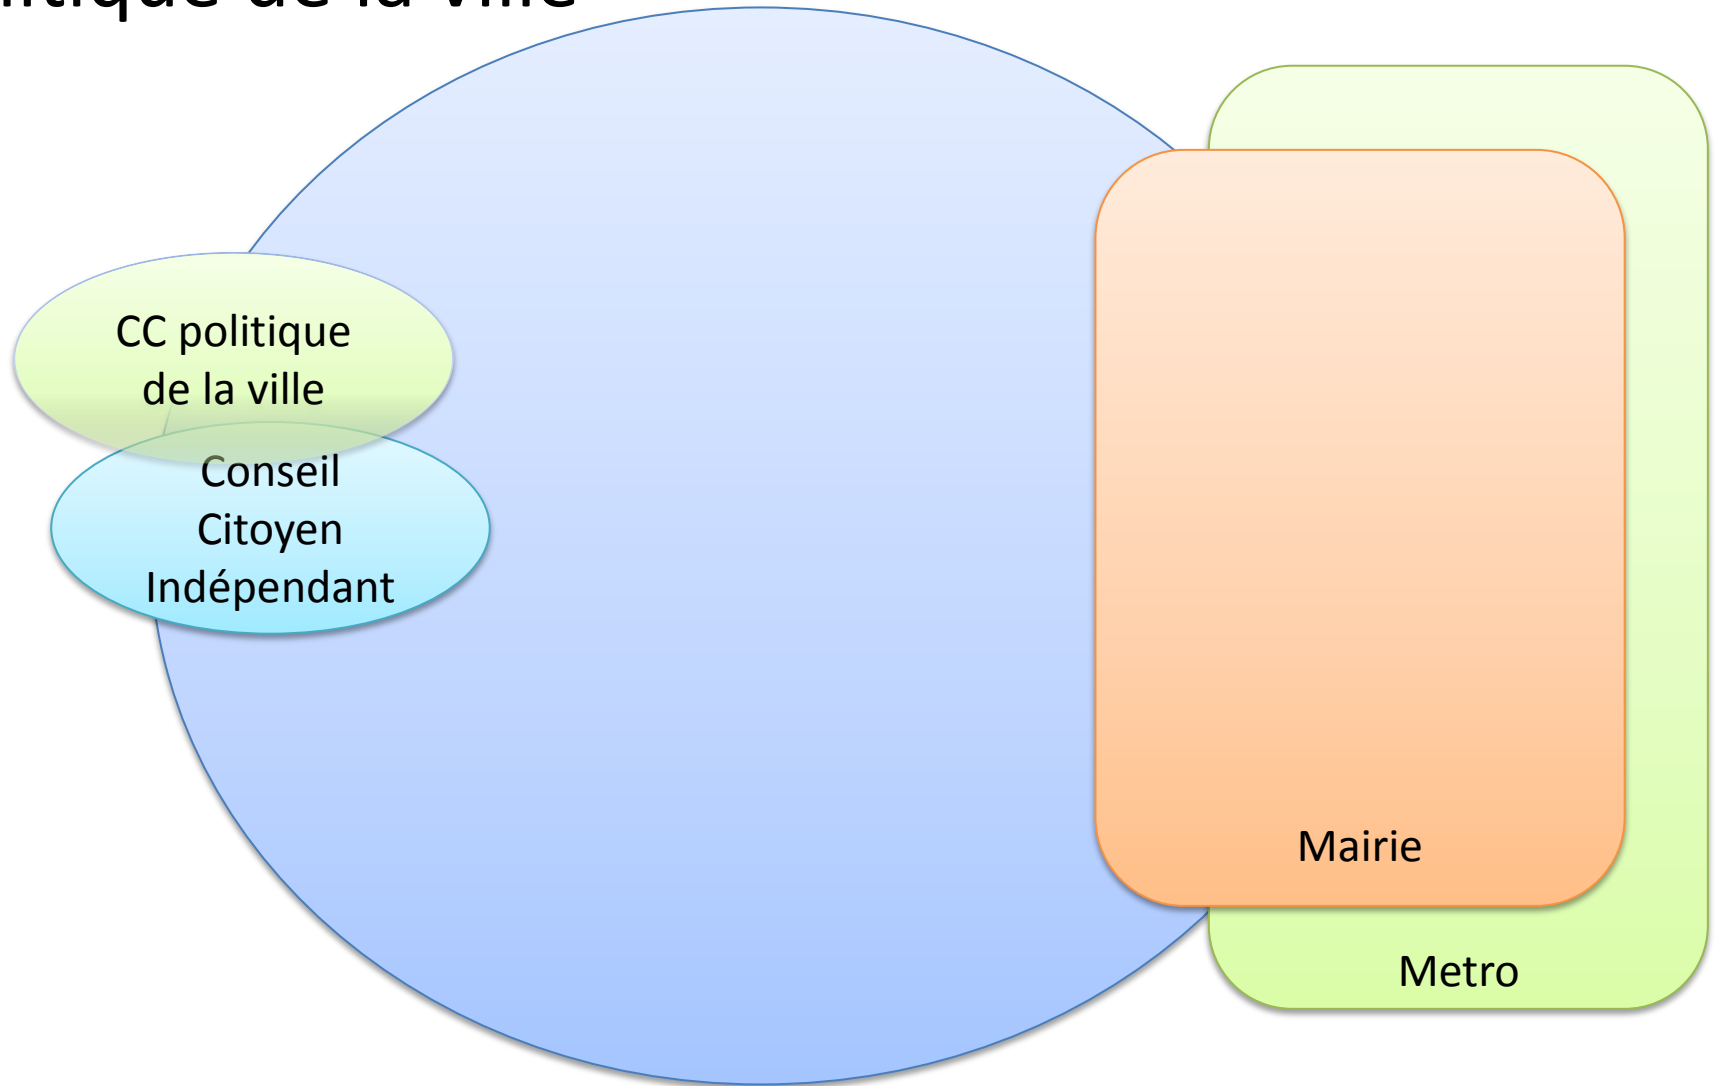

Quels Rôles pour les CCI ?

Quels Rôles pour les CCI ?

Quels Rôles pour les CCI ?

Quels Rôles pour les CCI ?

- Echelle : d'un CCI ; de plusieurs CCI ; de la ville ; ...
- Thématiques variables
- Créée à l'initiative d'un CCI, de la Mairie ou de la Métro

Qui définit l'agenda?

Etudes des propositions faites par les citoyens et par la Mairie

Quelle composition?

Quels moyens ?

Quelles articulations entre les CCI et les CC politique de la ville

Le CC Politique de la Ville est une commission du Conseil Citoyen Indépendant

Quelles articulations entre les CCI et les CC politique de la ville

Le CC Politique de la Ville et le CC Indépendant sont deux entités séparées.
Elles sont en lien par une instance de coordination composée de leurs représentants.