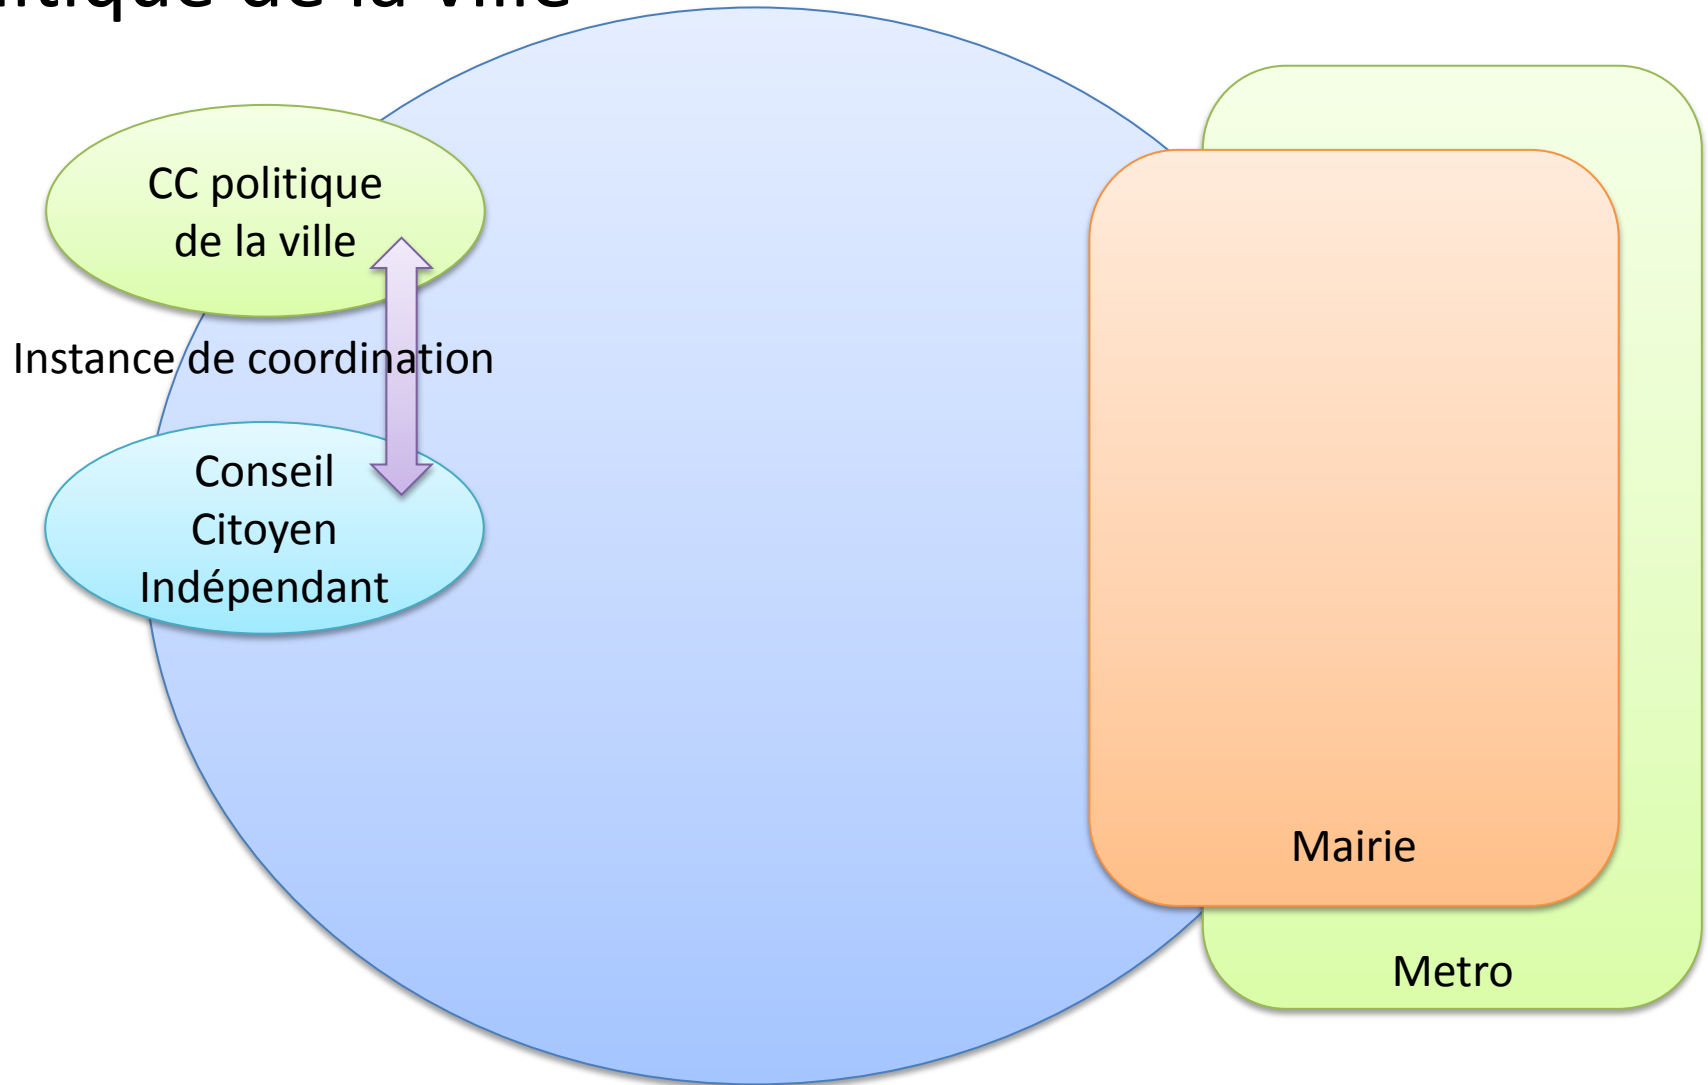

Quels Rôles pour les CCI ?

Quels Rôles pour les CCI ?

Quels Rôles pour les CCI ?

Quels Rôles pour les CCI ?

- Echelle : d'un CCI ; de plusieurs CCI ; de la ville ; ...
- Thématiques variables
- Créée à l'initiative d'un CCI, de la Mairie ou de la Métro

Qui définit l'agenda?

Etudes des propositions faites par les citoyens et par la Mairie

Quelle composition?

Quels moyens ?

Quelles articulations entre les CCI et les CC politique de la ville

Le CC Politique de la Ville est une commission du Conseil Citoyen Indépendant

Quelles articulations entre les CCI et les CC politique de la ville

Le CC Politique de la Ville et le CC Indépendant sont deux entités séparées.
Elles sont en lien par une instance de coordination composée de leurs représentants.