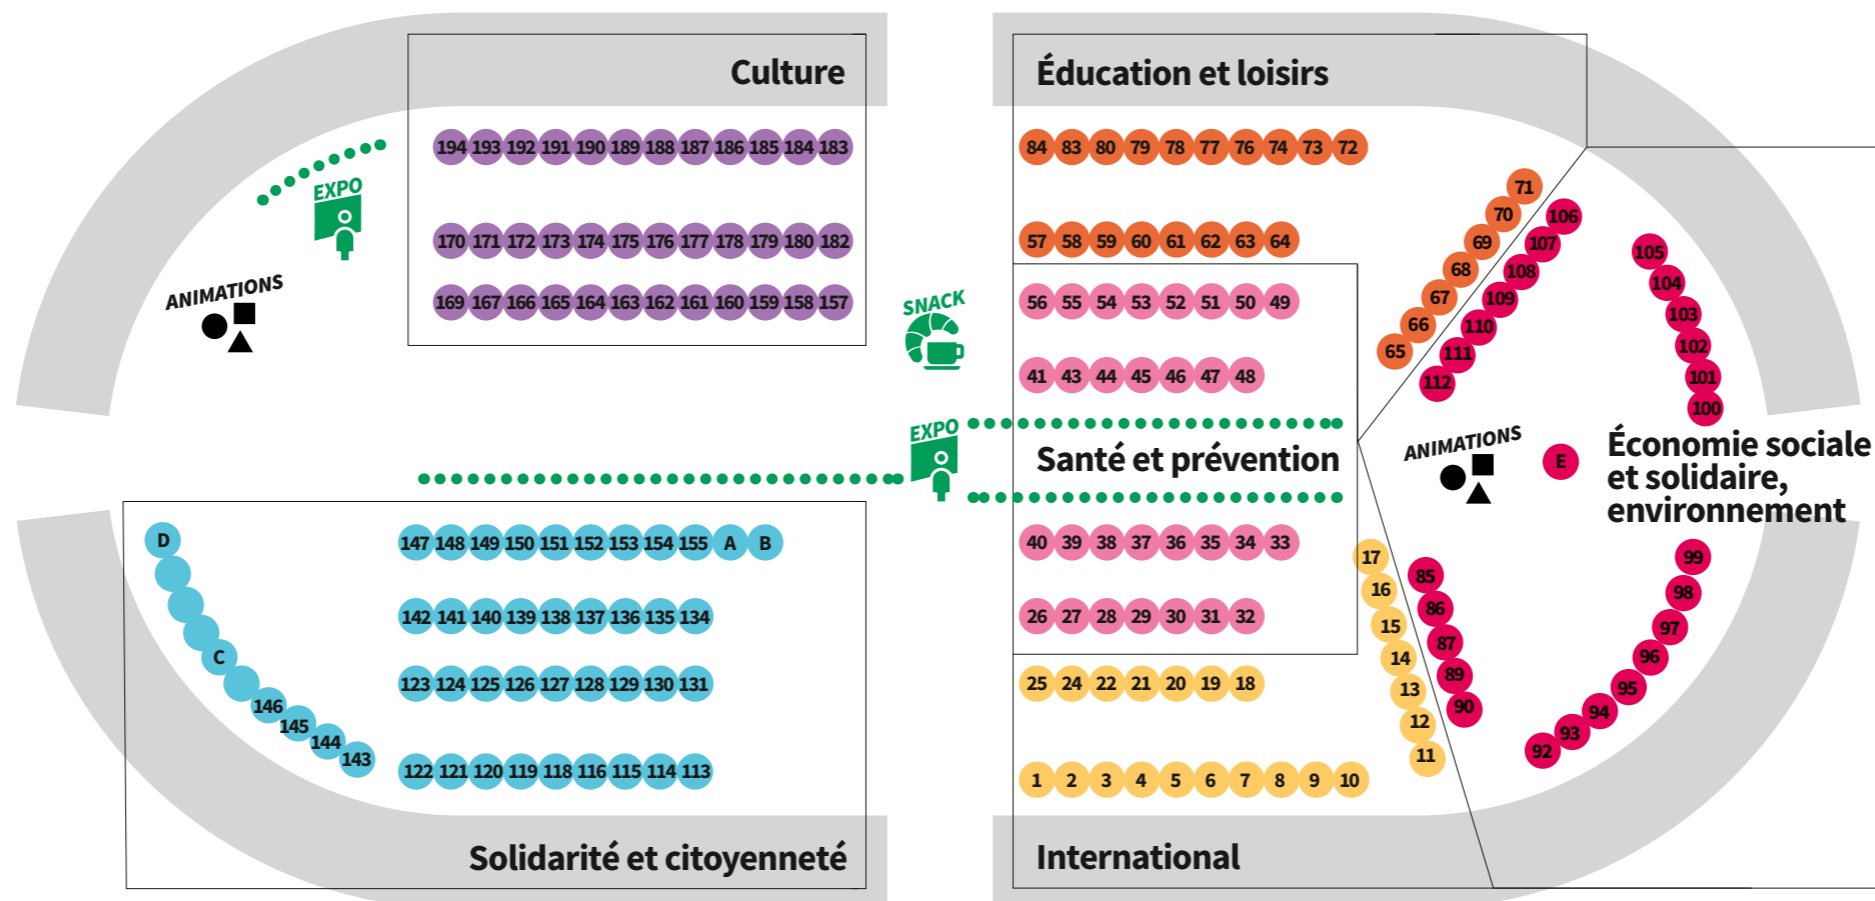

- 121 Accueil, Acpt et Aide des Mineurs et jeunes Isolés Étrangers
- 122 Accueil des Demandeurs d'Asile
- 144 Accueil des Villes Françaises
- 150 Âge d'or
- 154 Apprivoiser l'Absence
- 118 Ass. de Parrainage Rép. des Dem. d'Asile et de Protection
- 153 Ass. des Conjointes Survivants de l'Isère
- 146 Ass. des Conseils Citoyens Indépendants Grenoble
- 155 Association France Palestine Solidarité
- 113 Ass. pour la Réalisation d'un Lieu d'Accueil
- 141 Automobile Club Dauphinois
- 147 Centre Lesbien, Gays, Bi et Trans
- 120 Cimade
- 145 Comité de Liaison des UQ de Grenoble
- 114 Droit au Logement 38
- 125 Et Caetera
- 131 Femmes SDF
- 142 HandiRéseaux38
- 123 Improdett
- 138 Jeune Chambre Économique de Grenoble
- 152 Jusqu'À La Mort, Accompagner la Vie

- 130 Le Habert - Hébergement St-Paul
- 139 Lieu d'Étude et de FOrmation Personnalisée
- 124 Ligue Intern. Contre le Racisme et l'Antisémitisme
- 137 Mission Locale de Grenoble
- 143 Numerinaute
- 136 Objectif pour l'Emploi
- 134 Observatoire International des Prisons
- 151 Obs. sur les Discrim. et les Territoires Interculturels
- 149 Ordi'toutage
- 119 Ouvre porte
- 129 Petits frères des pauvres
- 148 Refuge

- 126 Restos du Cœur Isère
- 116 Roms action
- 128 Secours catholique de l'Isère
- 140 Solenciel
- 135 Solidarités Nouvelles face au Chômage
- 115 Un Toit pour Tous
- 127 Vinci - Samu social de Grenoble

PARTENAIRES

- A Grenoble Capitale Verte
- B Crédit Mutuel
- C Budget Participatif
- D Journée Européenne des Langues

Éducation et loisirs

- 84 83 80 79 78 77 76 74 73 72
- 57 58 59 60 61 62 63 64
- 56 55 54 53 52 51 50 49
- 41 43 44 45 46 47 48
- 17 16 15 14 13 12 11
- 1 2 3 4 5 6 7 8 9 10

International

INTERNATIONAL

- 7 Action contre la Faim
- 24 Aide et Action en Isère
- 22 Aide Médicale et Développement
- 14 Alliance Grenoble Oxford
- 5 Amnesty International
- 18 Arménie Échange et Promotion
- 11 Ass. Franco-Japonaise de Grenoble
- 1 Bouquins sans frontières
- 16 Centre d'Information Inter-Peuples
- 15 Comité de Soutien aux Réfugiés Algériens
- 17 Comité pour l'Annulation de la Dette du TM
- 19 Droujba 38

Économie sociale et solidaire, environnement

- 106 107 108 109 110 111 112
- 105 104 103 102 101 100
- 99 98 97 96 95 94 93

SANTÉ ET PRÉVENTION

- 41 Alertes 38
- 40 APF France Handicap 38
- 47 Ass. de Parents d'Enfants Dyslexiques
- 52 Ass. des Familles de Traumatisés Crâniens de l'Isère
- 27 Ass. des Intervenants de la Bulle de Bonheur
- 56 Association Française des Diabétiques 38
- 34 Ass. Grenobloise d'Aide et de Rech. en Oncologie
- 37 Ass. pour la Santé et la CONdition Physique
- 38 Association Valentin Haüy
- 29 Bibliothèque sonore de Grenoble Isère
- 49 Épilepsie France
- 50 France Alzheimer Isère
- 51 France AVC
- 35 Gpt Ent. Françaises dans la LUTte contre le Cancer
- 53 K2-Bipolaire Grenoble
- 55 Le Choix
- 36 Ligue contre le cancer 38
- 33 Locomotive
- 30 Lumassan France
- 26 Planning Familial de l'Isère
- 43 Radiesthésistes et Magnétiseurs Dauphinois
- 45 Santé Environnement Auvergne-Rhône-Alpes
- 39 Sclérose En Plaques Rhône-Alpes Dauphiné
- 54 Sentinelle vers l'Auton. et l'Incl. Soc. des Pers. avec Autisme
- 31 Source de Vie
- 46 Stop aux Violences Sexuelles Isère
- 28 Union Nat. de Familles et Amis de pers. Malades
- 32 Vivre aux Vignes
- 44 Vivre et Vieillir Autrement en Isère
- 48 Vivre Sans Addiction-Alcool