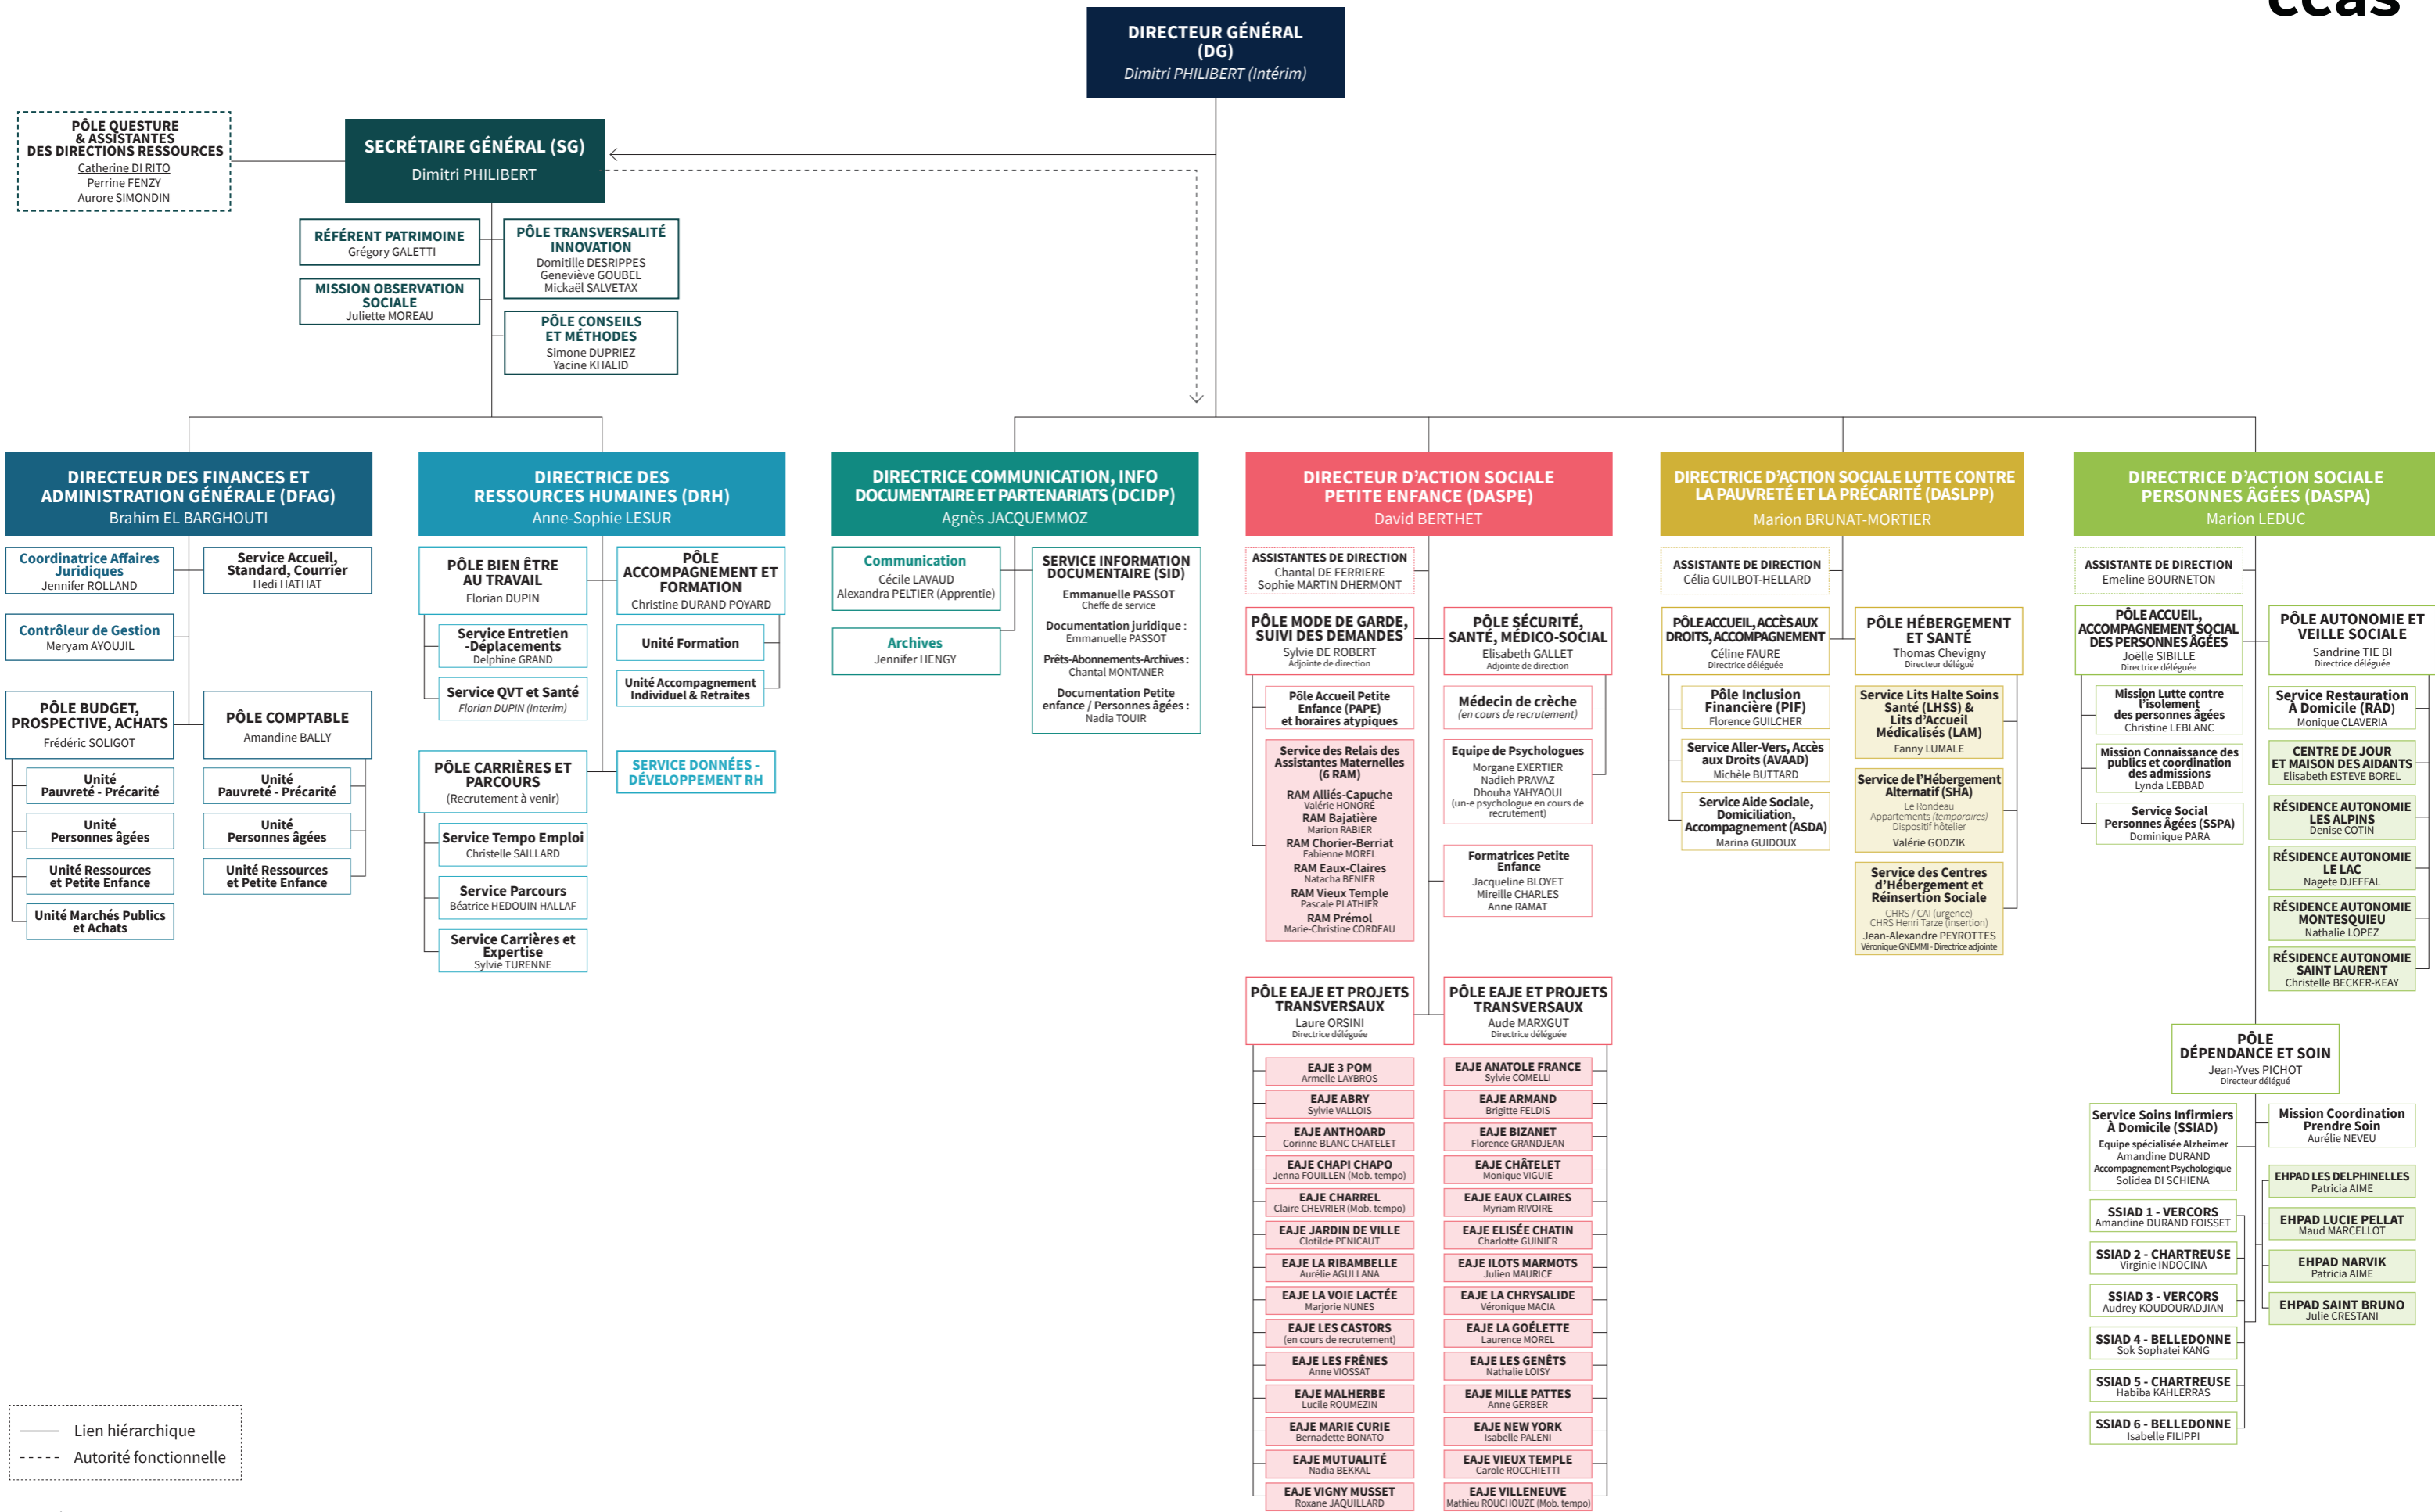

# ORGANIGRAMME DU CCAS DE LA VILLE DE GRENOBLE

— Lien hiérarchique  
- - - Autorité fonctionnelle