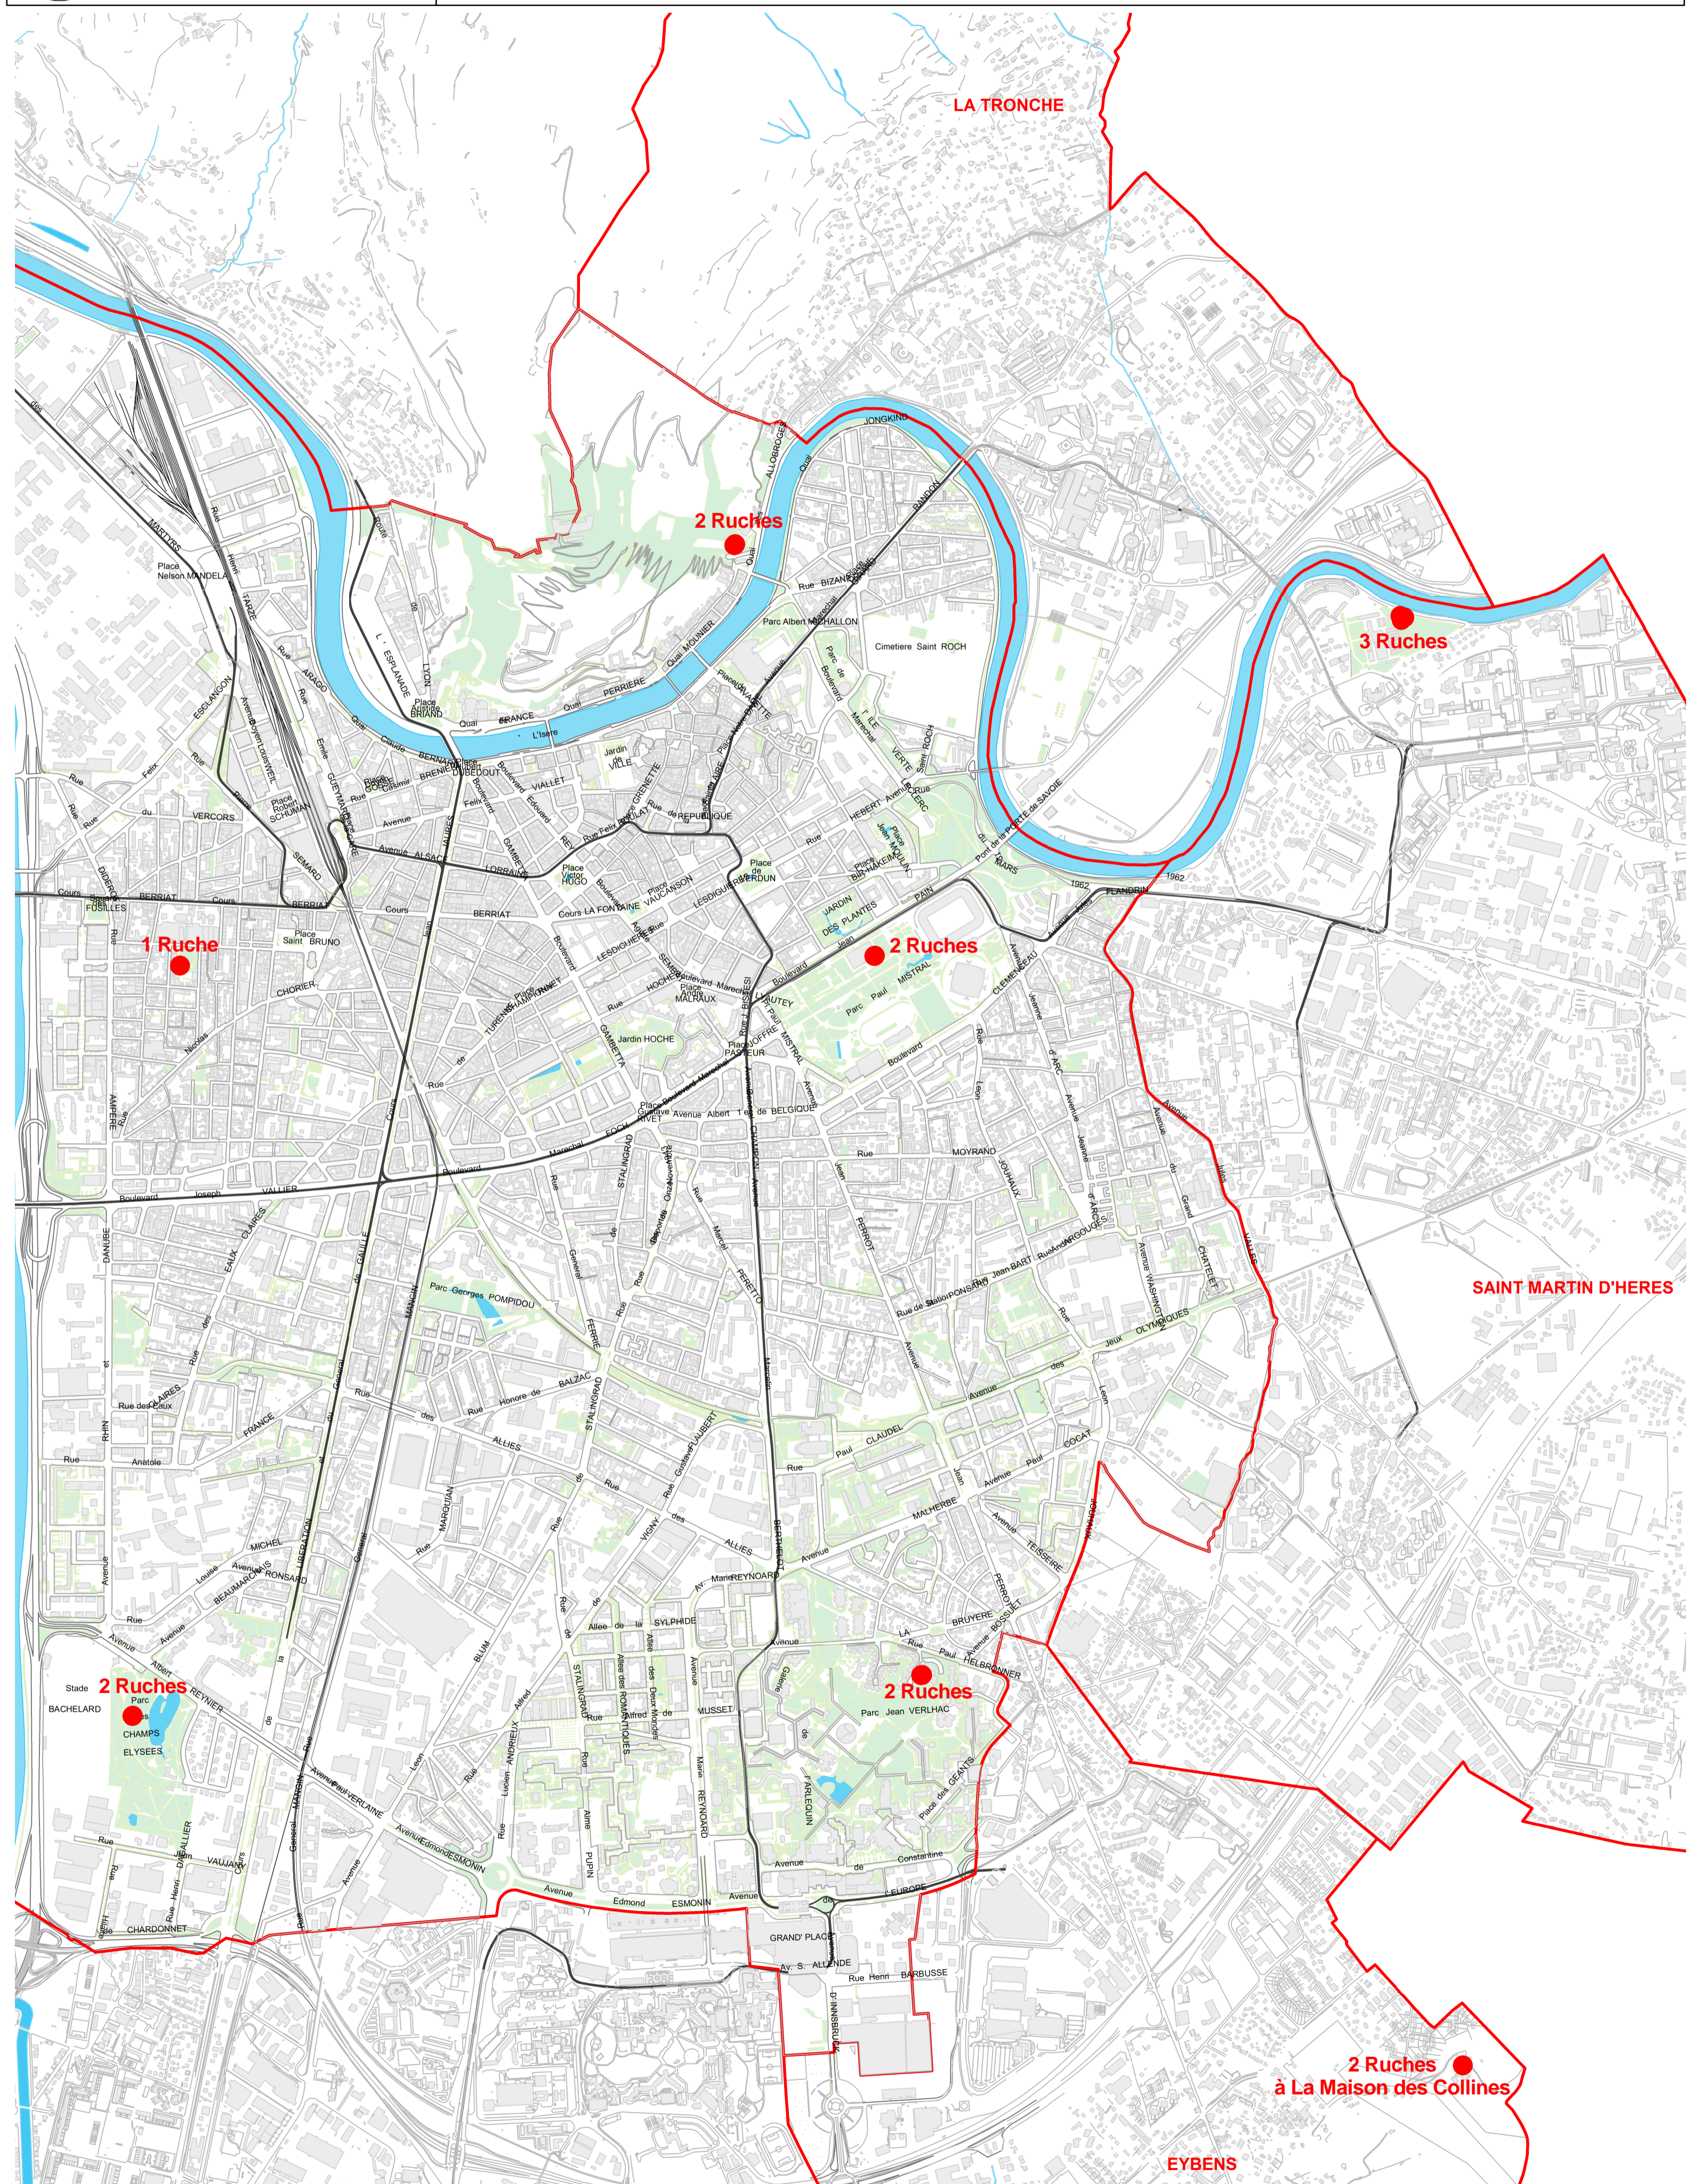

Localisation des ruches du Service Espaces Verts de la Ville de Grenoble

Source: SCE Géomatique; SCE Espaces Verts
Date: 09/03/2018

Réalisation: L.HOURY

Légende

- Limite des communes
- Rails
- Bassin et cours d'eau
- Batiment
- Surface végétale
- Ruche