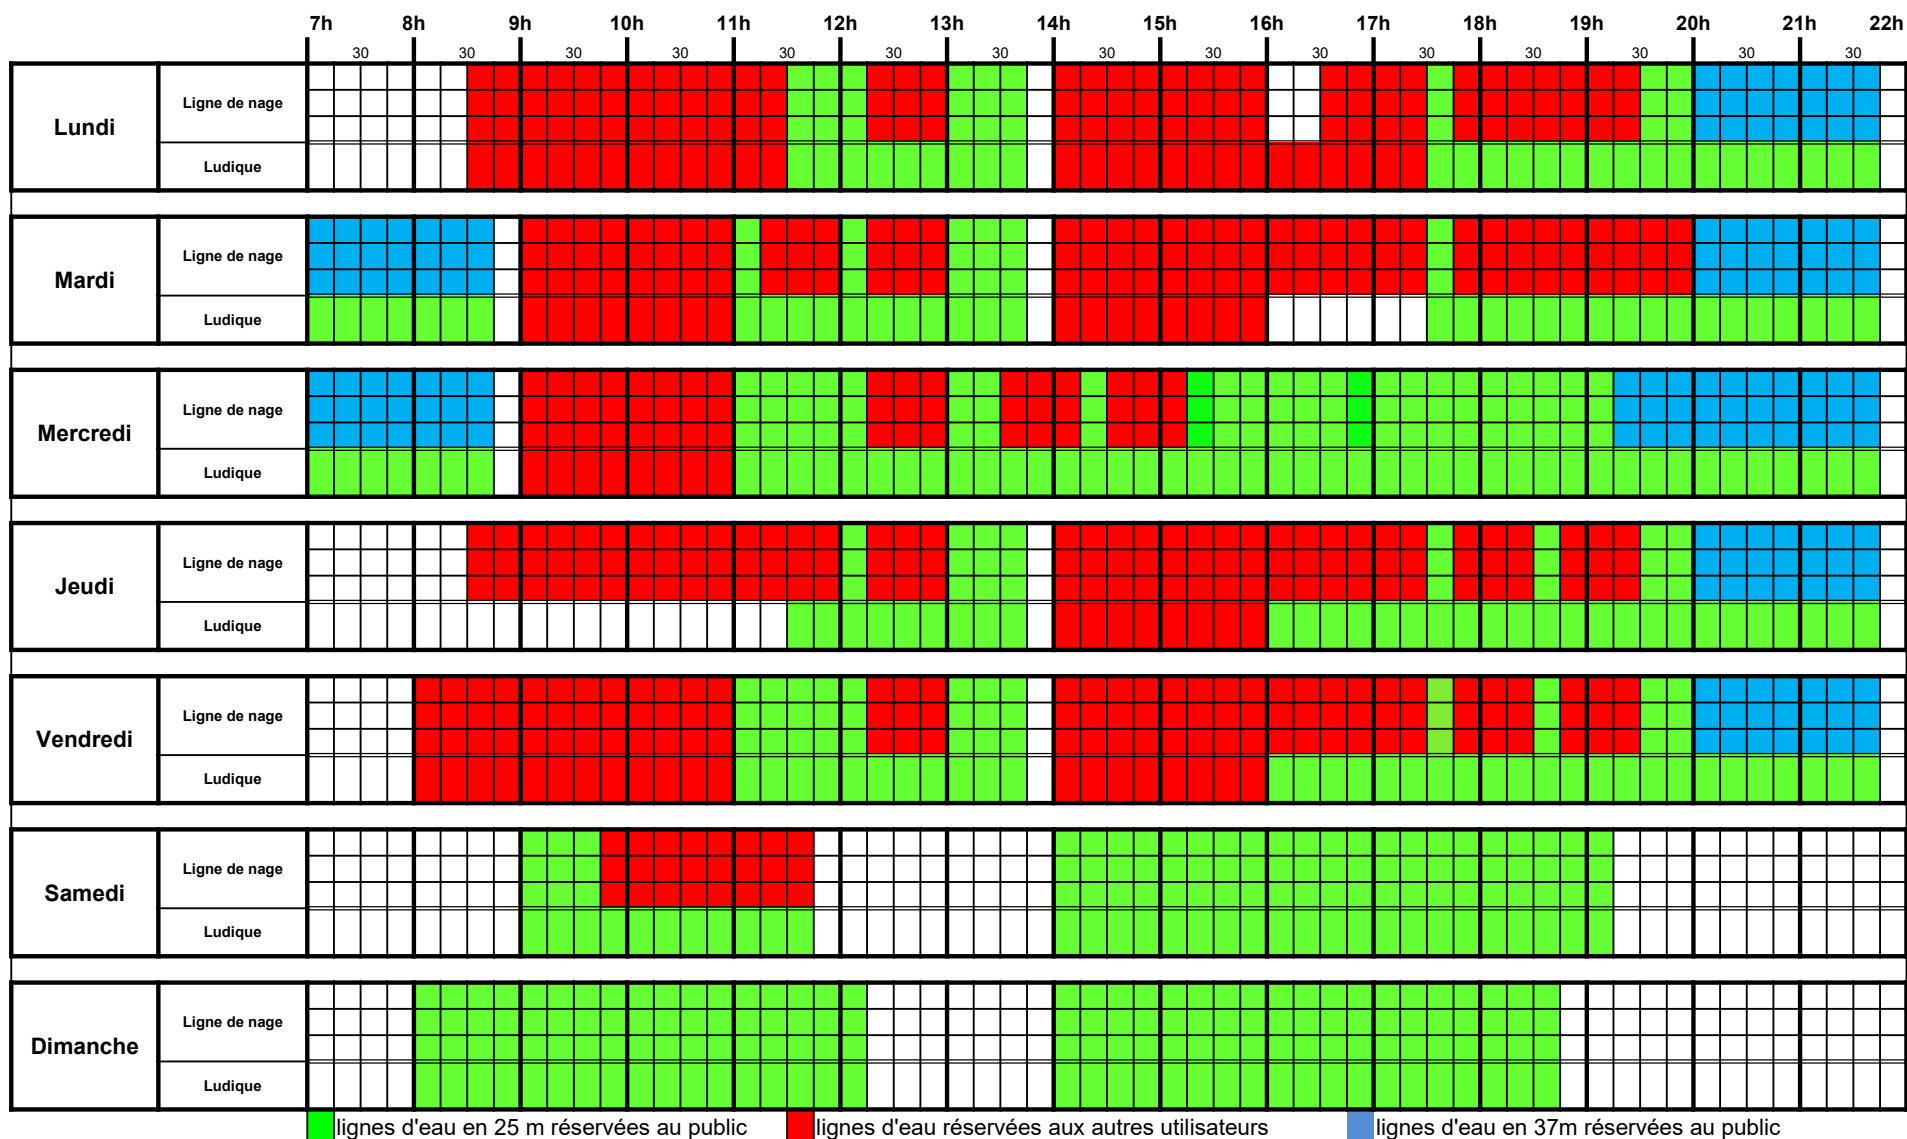

Lignes d'eau Public Bulle d'O Bassin Ludique

Du 10/01/2022 au 27/03/2022 (Hors vacances scolaires)

■ lignes d'eau en 25 m réservées au public
 ■ lignes d'eau réservées aux autres utilisateurs
 ■ lignes d'eau en 37m réservées au public

Attention : ce planning peut être soumis à des modifications en cours de période.