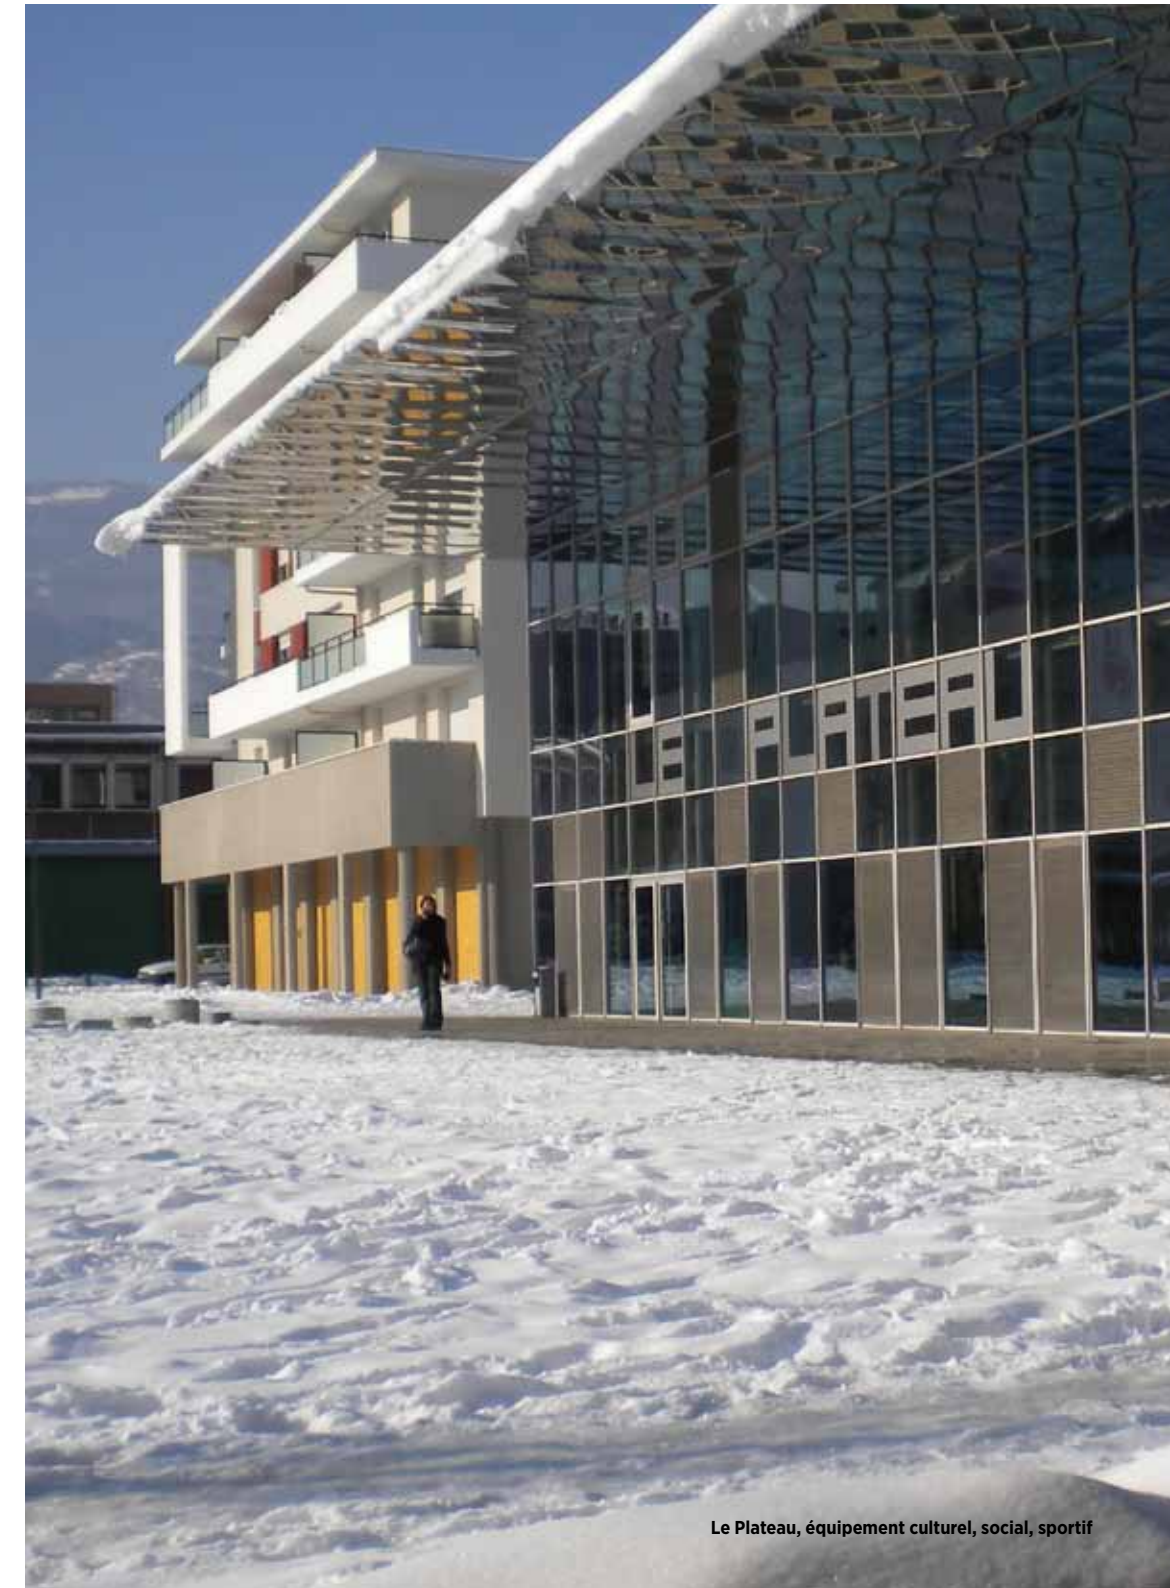

GRENOBLE

MISTRAL EAUX-CLAIRES

→ **Michel Destot**, député-maire de Grenoble,

Première préoccupation des français et priorité n°1 de l'équipe municipale, l'emploi et le développement économique sont au cœur du projet de rénovation du quartier Mistral. L'installation d'une pépinière d'entreprises, d'une école d'infirmières, d'un centre de formation aux métiers du bâtiment, de nouveaux

Espace public, cité Mistral

L'école d'infirmières

Maison des habitants rue Anatole France

LOGEMENTS → 270 CONSTRUCTIONS DONT : 94 ACCESSIONS, 140 LOCATIFS PUBLICS, 36 LOCATIFS CLASSIQUES, 200 RÉHABILITATIONS (EN COURS)

INSERTION → 85 690 HEURES, 78 BÉNÉFICIAIRES

Le Plateau est une nouvelle structure « jeunesse-sport-culture » du quartier Mistral Eaux-Claires, portée par une association d'habitants et soutenue par la ville de Grenoble. Cet équipement, porteur de valeurs sociales fortes, accueille l'ensemble des jeunes et moins jeunes du secteur et brasse ces différents publics via une programmation innovante d'activités, de loisirs et de manifestations. Espace de rencontre et de partage « Le Plateau », est aujourd'hui parfaitement fondu dans ce nouveau paysage urbain et social et rayonne bien au-delà du quartier Mistral.