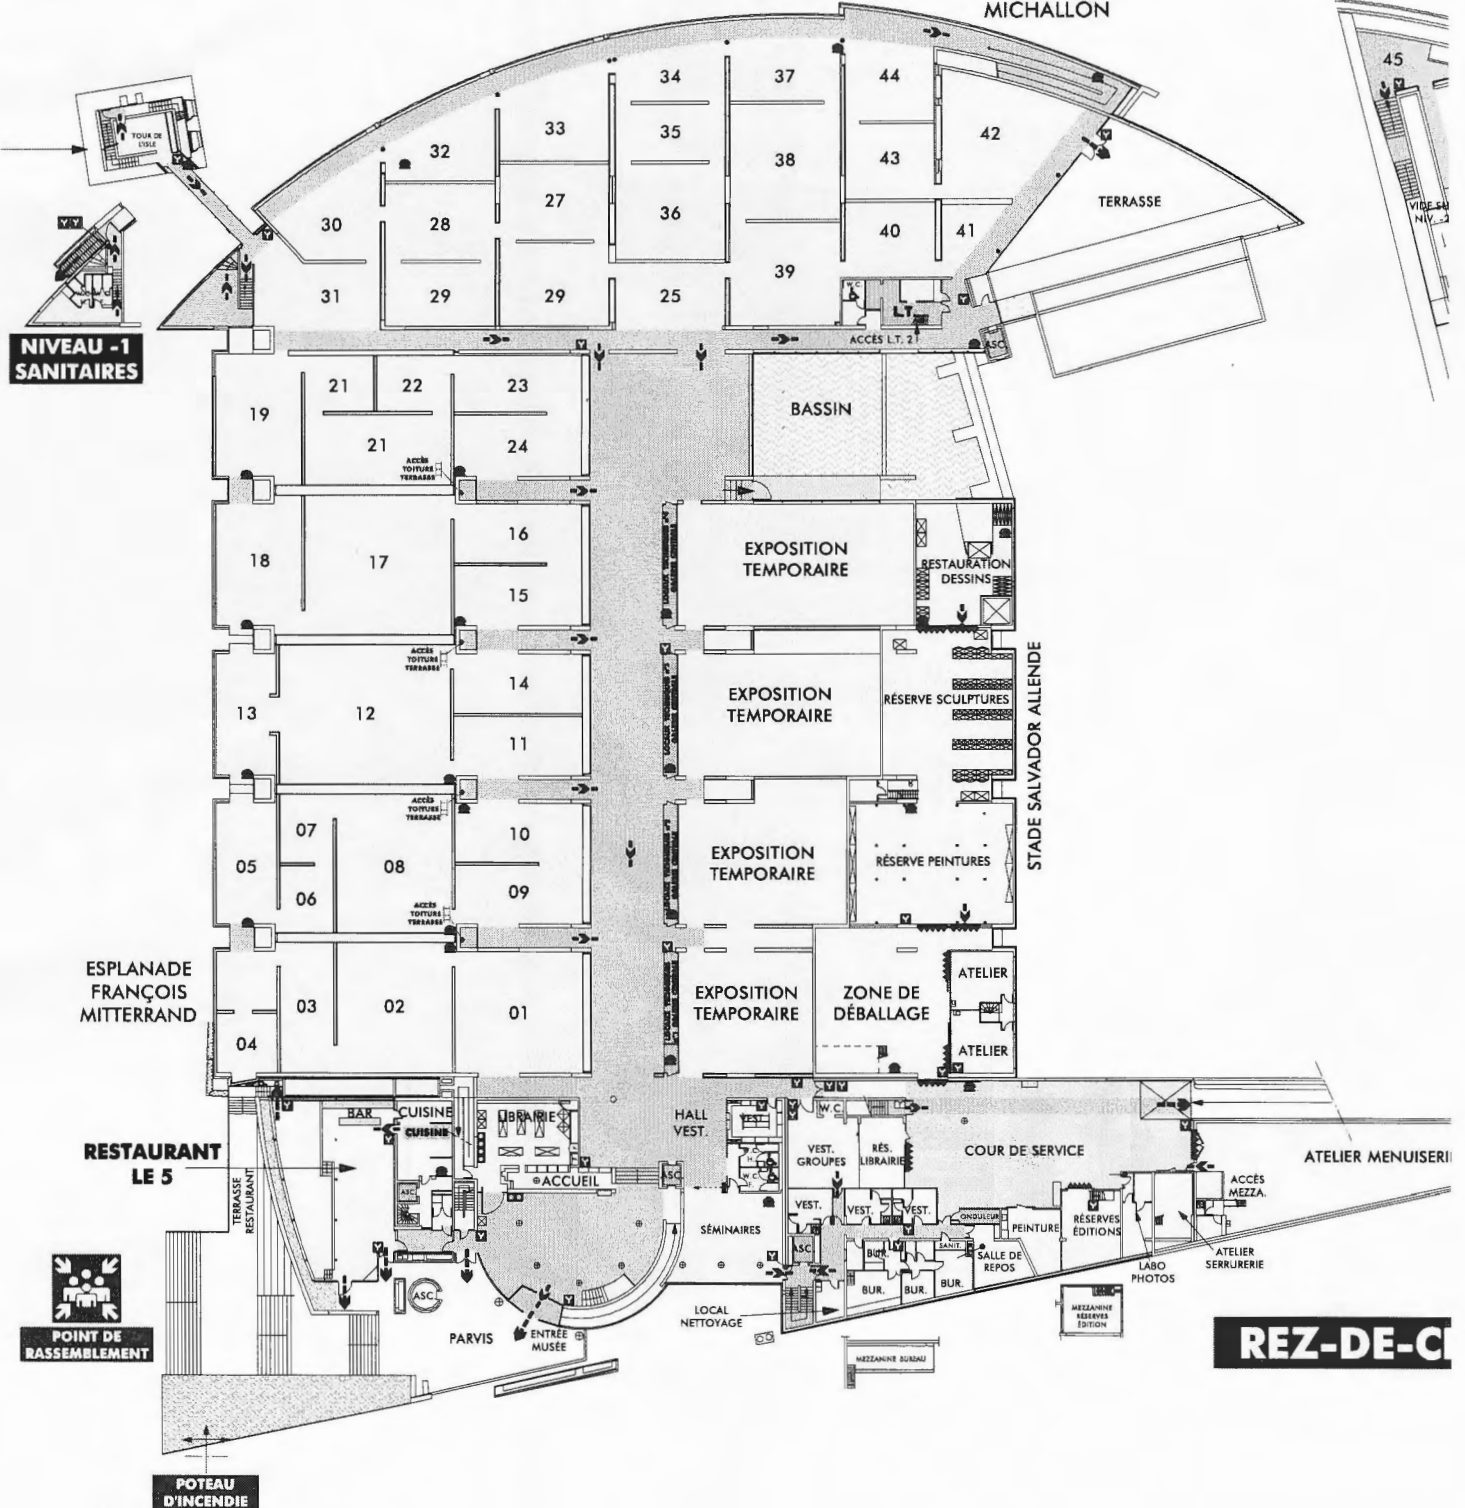

QUAI JONGKIND

PARC ALBERT MICHALLON

**NIVEAU -1  
SANITAIRES**

**REZ-DE-CH**

**niveau 0**

Accès rue  
Porte n° 52

**niveau -2**

Antiquités Egyptologie

Place de Lavalette

**niveau -1**

(MEZZANINE)